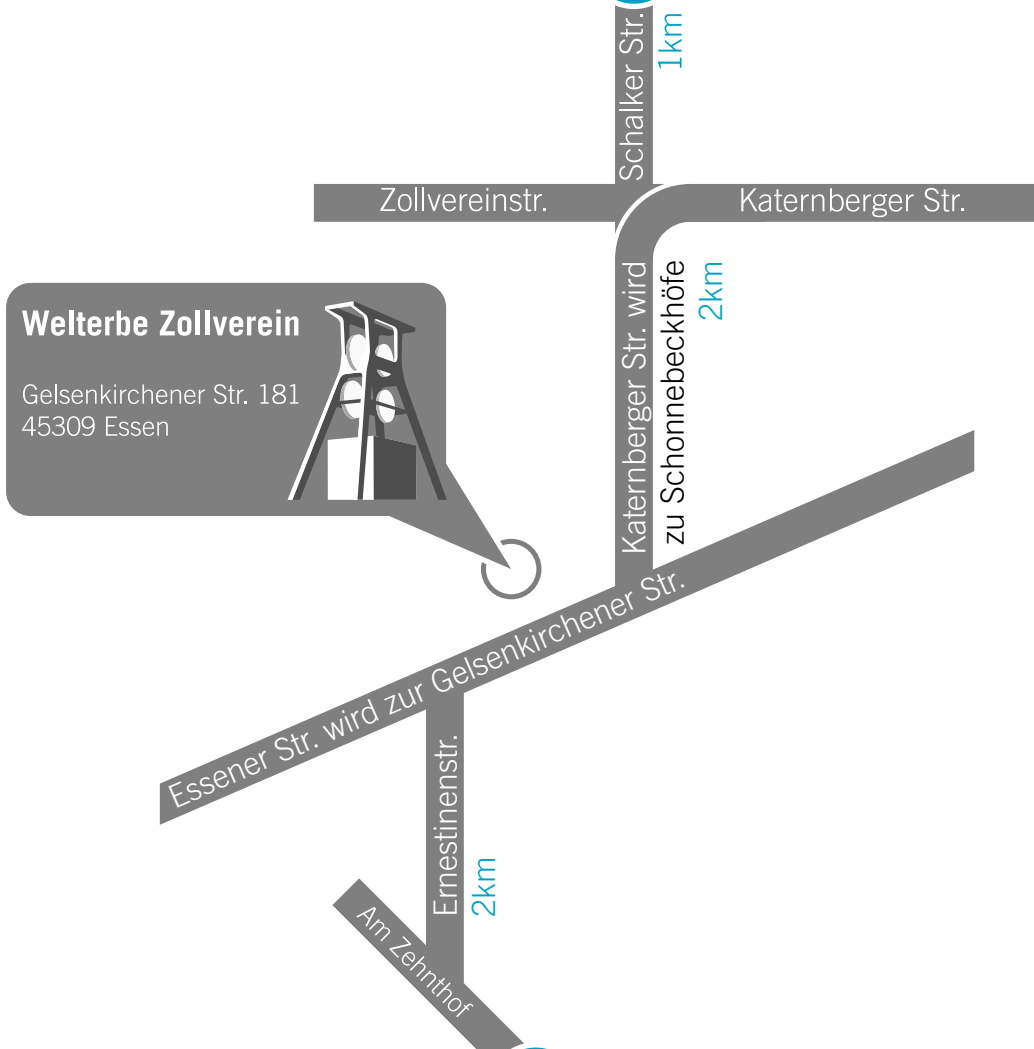

GE-HESSLER Richtung Essen-Katernberg

Oberhausen ←

A42

15

→ Gelsenkirchen

Welterbe Zollverein

Gelsenkirchener Str. 181
45309 Essen

Duisburg ←

A40

26

→ Dortmund

E-FRILLENDORF Richtung Essen-Stoppenberg